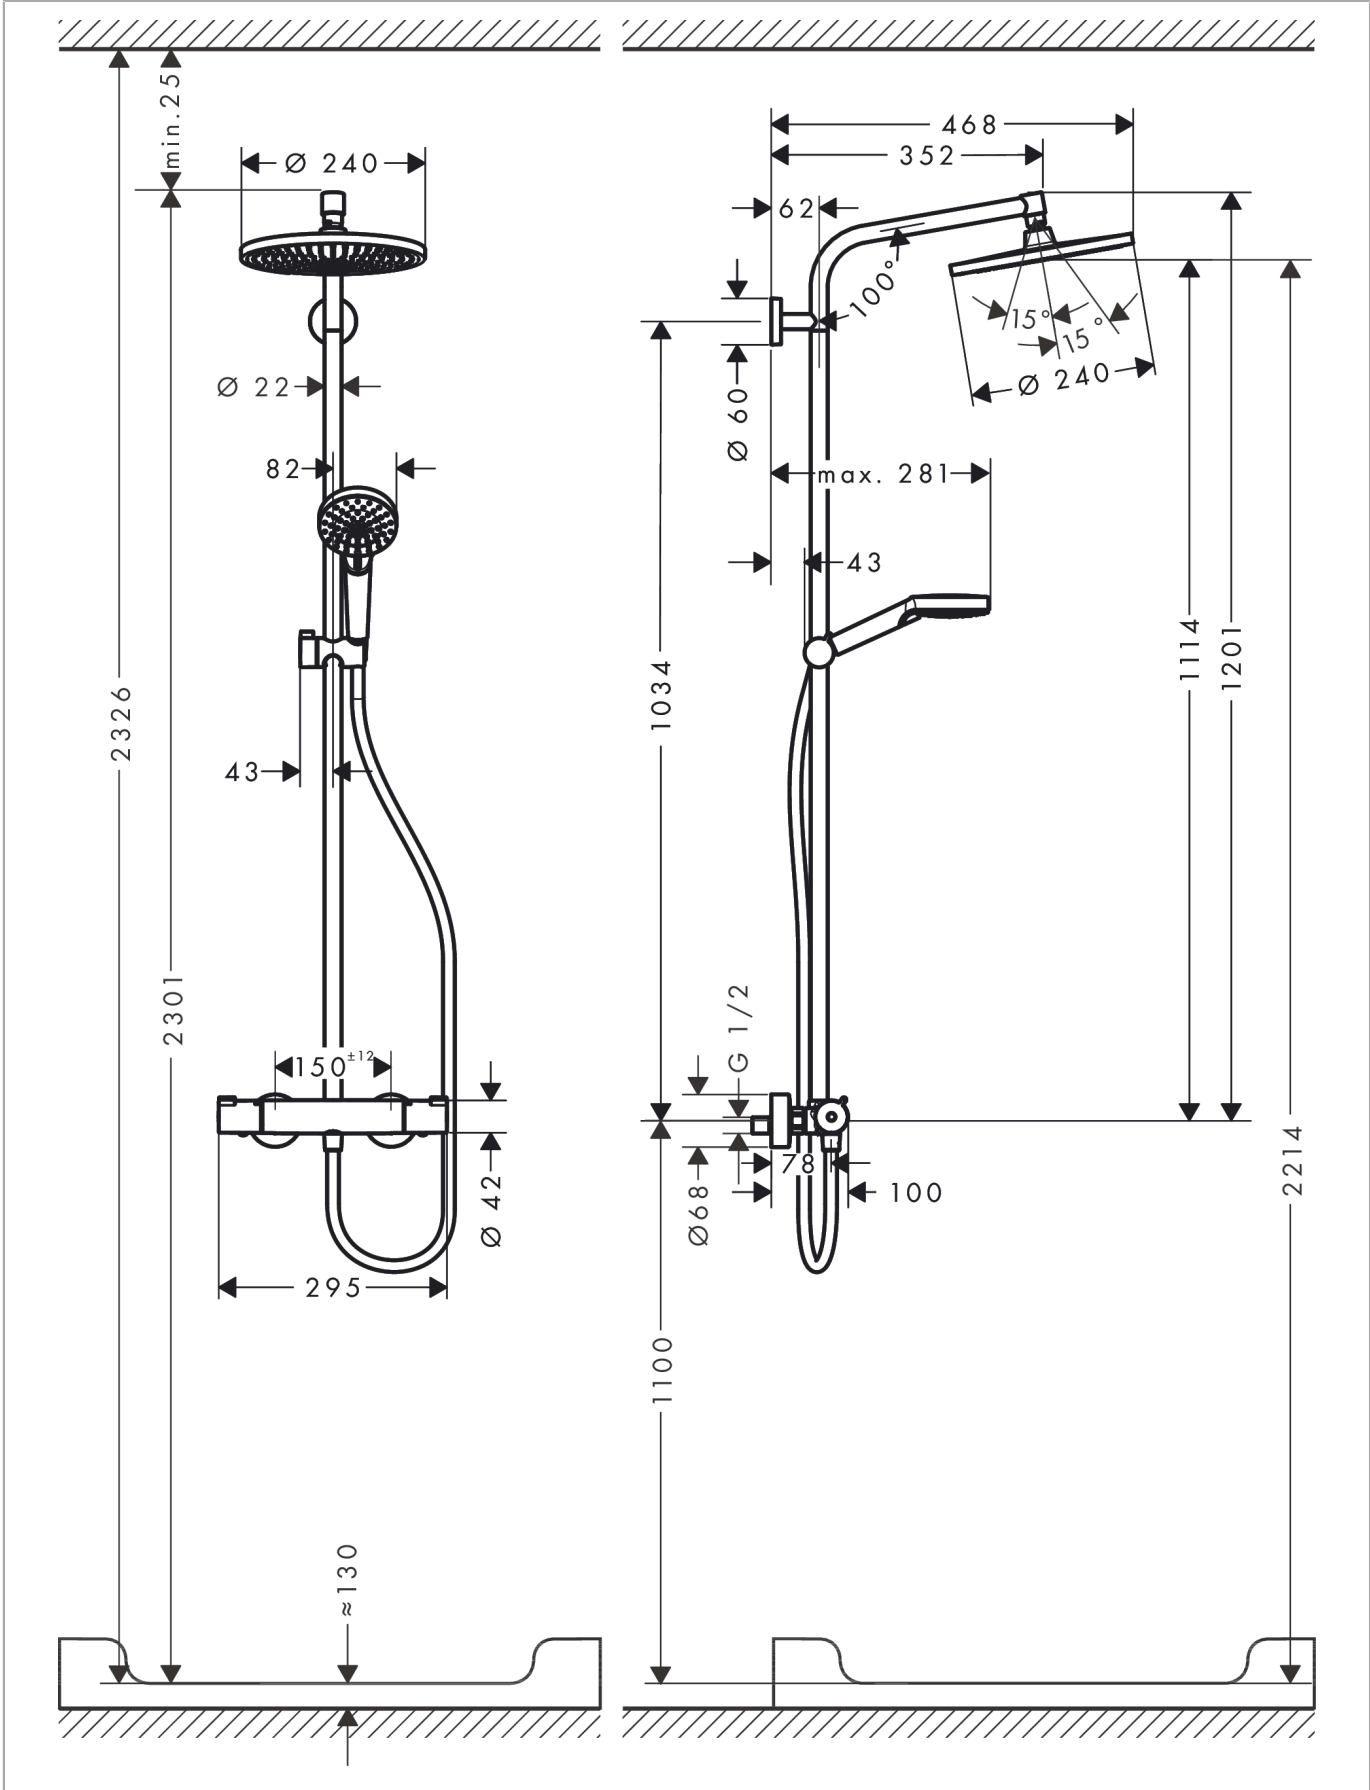

Crometta S
Showerpipe 240 1jet EcoSmart met thermostaat
 Oppervlakte finish: **chrom** Artikelnummer: **27268000**

Beschrijving

- bestaat uit: plafonddouche, handdouche, douchethermostaat, doucheslang, schuifstuk, glijstang
- Crometta S 240 hoofddouche
- diameter straalplaat 240 mm
- straalsoort hoofddouche: Regen
- kogelgewricht: plafonddouche met verstelbare hoek
- handdouchehouder hellingshoek kan worden aangepast met 45°
- maximale doorstroomhoeveelheid bij 3 bar: 7,6 l/min
- straalsoort handdouche: Regen, IntenseRain
- doorstroomhoeveelheid van handdouche bij 3 bar: 7,6 l/min
- minimale bedrijfsdruk: 1 bar
- maximale bedrijfsdruk: 10 bar
- hoogte van buis kan worden verkort
- douchestangdiameter: 22 mm
- in hoogte verstelbare handdouchehouder
- douche-arm 350 mm
- EcoStat 1001 CL
- veiligheidsblokkering bij 40°C
- SafetyFunctie: maximale warm water temperatuur vooraf instelbaar
- uitlaten bediend via draaigreep
- hartafstand 150 ± 12 mm
- intrinsiek veilig tegen terugstroming
- 2 functies

Doorstroomdiagram

Crometta S
Showerpipe 240 1jet EcoSmart met thermostaat
 Oppervlakte finish: **chrom** Artikelnummer: **27268000**

Inbouwvoorbeeld

Crometta S
Showerpipe 240 1jet EcoSmart met thermostaat
 Oppervlakte finish: **chrom** Artikelnummer: **27268000**