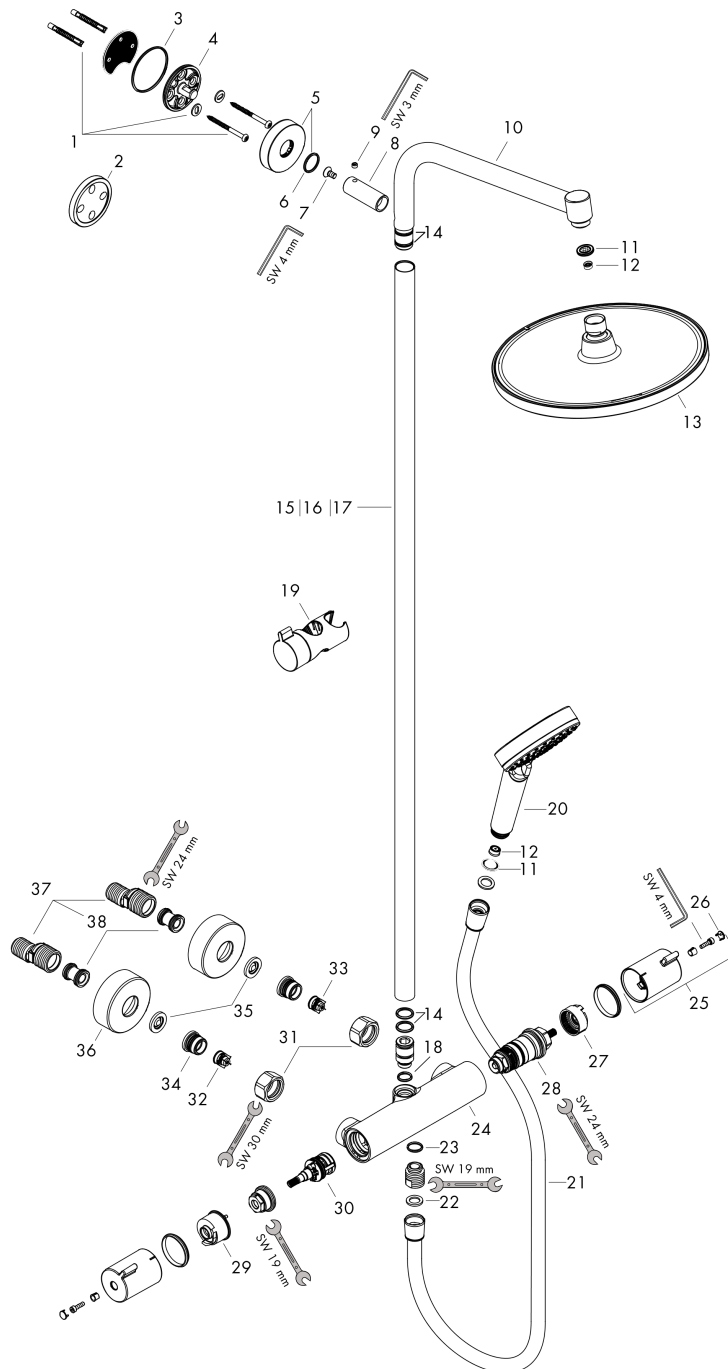

Crometta S
Showerpipe 240 1jet EcoSmart met thermostaat
Oppervlakte finish: **chrom**   Artikelnummer: **27268000**

Explosietekening

Bouwjaar: >04/16

Crometta S
Showerpipen 240 1jet EcoSmart met thermostaat
Oppervlakte finish: **chrom** Artikelnummer: **27268000**

Reserveonderdelenlijst

Bouwjaar: >04/16

Regel	Beschrijving	Artikelnummer	Prijs incl. BTW	VE
1	bevestigingsmateriaal	98716000	-	1
2	opvulschijf 7 mm	95239000	-	1
3	O-Ring 50x2	98187000	-	1
4	muurflans	95688000	-	1
5	rozet Ø 60 mm	95692000	-	1
6	O-ring 20x2	98165000	-	1
7	schroef	92137000	-	1
8	huls	92166000	-	1
9	inbusschroef M6x5	98447000	-	1
10	douche-arm	93072000	-	1
11	zeefdichting	94246000	-	1
12	doorstroombegrenzer (9 l/min)	95659000	-	1
13	Hoofdouche	26724000	-	1
14	O-ring 15x2,5	98131000	-	1
15	stijgbuis 1000 mm	96743000	-	1
16	stijgbuis 1200 mm	95665000	-	1
17	stijgbuis 1450 mm	96770000	-	1
18	O-ring 12x2,25	98382000	-	1
19	schuifstuk cpl.	92366000	-	1
20	Handdouche	26332400	-	1
21	doucheslang Isiflex'B 1,60 m	28276000	-	1
22	dichting	98058000	-	1
23	O-ring 14x2	98129000	-	1
24	Thermostaat	93352000	-	1
25	greep	92836000	-	1
26	afdekkap	95433000	-	1
27	aanslagring voor temperatuur regeleenheid	95041000	-	1
28	temperatuur regeleenheid	94282000	-	1
29	aanslagring voor bovendeele	98674000	-	1
30	bovendeele met omstelling	96509000	-	1
31	moeren set	96157000	-	1
32	terugslagklep (drukbestendig tot 2 MPa)	93136000	-	1
33	terugslagklep	96737000	-	1
34	O-ring 17x1,5	98137000	-	1
35	zeefdichting	96922000	-	1
36	rozet Ø 68 mm	96467000	-	1
37	S-koppelingenset (±12 mm)	94140000	-	1
38	slagdemper	96429000	-	1