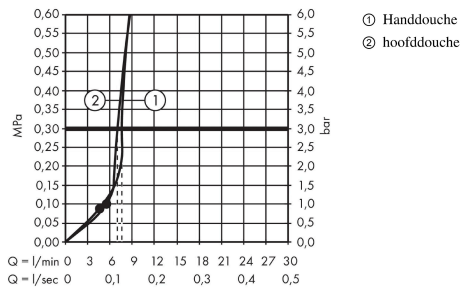

Crometta S
Showerpipe 240 1jet EcoSmart met thermostaat
 Oppervlakte finish: **chrom** Artikelnummer: **27268000**

Beschrijving

- bestaat uit: plafonddouche, handdouche, douchethermostaat, doucheslang, schuifstuk, glijstang
- Crometta S 240 hoofddouche
- diameter straalplaat 240 mm
- straalsoort hoofddouche: Regen
- kogelgewricht: plafonddouche met verstelbare hoek
- handdouchehouder hellingshoek kan worden aangepast met 45°
- maximale doorstroomhoeveelheid bij 3 bar: 7,6 l/min
- straalsoort handdouche: Regen, IntenseRain
- doorstroomhoeveelheid van handdouche bij 3 bar: 7,6 l/min
- minimale bedrijfsdruk: 1 bar
- maximale bedrijfsdruk: 10 bar
- hoogte van buis kan worden verkort
- douchestangdiameter: 22 mm
- in hoogte verstelbare handdouchehouder
- douche-arm 350 mm
- EcoStat 1001 CL
- veiligheidsblokkering bij 40°C
- SafetyFunctie: maximale warm water temperatuur vooraf instelbaar
- uitlaten bediend via draaigreep
- hartafstand 150 ± 12 mm
- intrinsiek veilig tegen terugstroming
- 2 functies

Artikeldetails

Vrijblijvende advies verkoopprijs excl. BTW	552,35 €
Vrijblijvende advies verkoopprijs incl. BTW	668,34 €

Technologie

Productfoto

Maattekening

Crometta S
Showerpipe 240 1jet EcoSmart met thermostaat
 Oppervlakte finish: **chrom** Artikelnummer: **27268000**

Doorstroomdiagram

Crometta S
Showerpipe 240 1jet EcoSmart met thermostaat
 Oppervlakte finish: **chrom** Artikelnummer: **27268000**

Inbouwvoorbeeld

Crometta S
Showerpipe 240 1jet EcoSmart met thermostaat
 Oppervlakte finish: **chrom** Artikelnummer: **27268000**