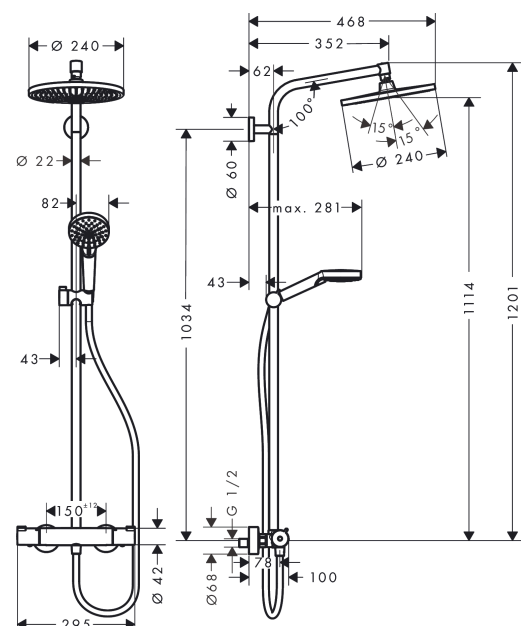

Maattekening